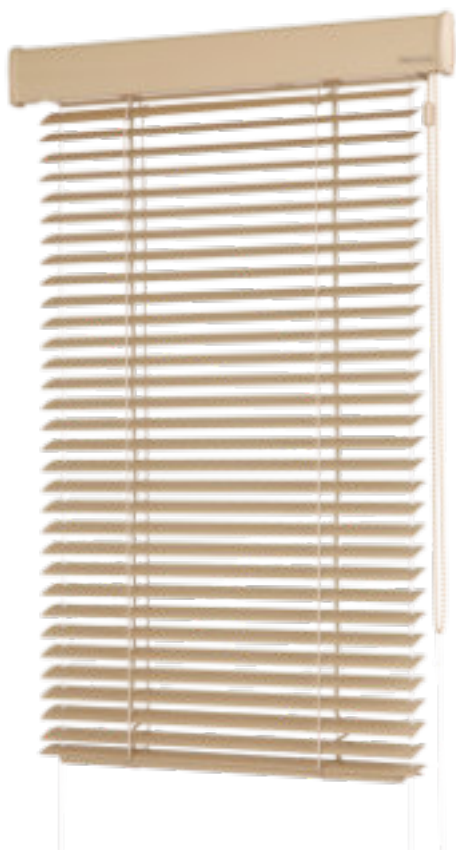

Přednosti žaluzií system Neoisolite

- Eleganční design,
- montáž pomocí rohových úchytů,
- možnost odklopení žaluzie za účelem pohodlného umytí okna,
- profily z extrudovaného hliníku,
- barevné provedení profilu dle vzorníku RAL nebo potažení renolitem.

Ovládání

Varianty montáže

- Do okenního křídla.